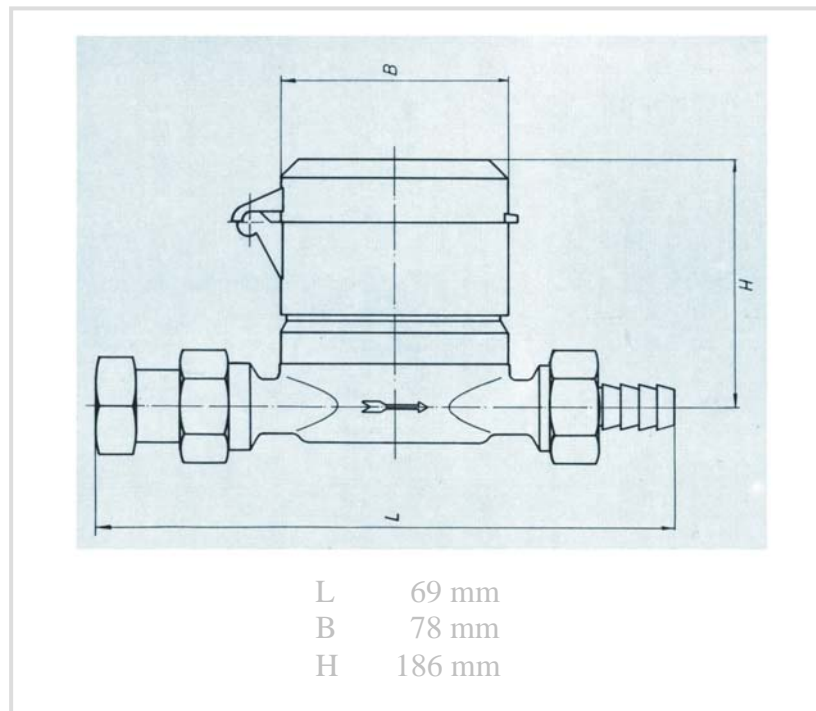

Zapfhahn-Zähler

Tap water meter

Der Zapfhahnzähler ist zur Montage an Orten gedacht, die allgemein zugänglich sind und häufig im Freien liegen.

The Tap water meter is designed for general accessible locations, often at open air.

Zapfhahn-Zähler

Tap water meter

Der Zapfhahn-Zähler ist speziell zum Anschluß an die Waschmaschine, für die Verwendung in Schrebergärten, in Garten- und Rasenanlagen sowie auf Baustellen konzipiert. Der Zähler ist ein LORENZ Einstrahlzähler der ausgestattet wird mit Zapfhahnverschraubung und Schlauchtülle auf die ein handelsüblicher Kunststoffschlauch aufgeschoben werden kann sowie eine Abdeckung die vor Witterungseinflüssen schützt. Der Zähler ist um 360° drehbar, kann horizontal und vertikal eingebaut werden und ist auf Anfrage evakuiert lieferbar

The Tap water meter is specially designed for connection to laundry washers, allotments, garden and lawn grounds irrigation systems, construction places etc. The meter is a LORENZ Singlejet meter equipped with a tap screw coupling and hose connection on which a regular irrigation hose can be fitted as well as a cap to protect the meter against rain and dirt. The meter can be mounted horizontally and vertically, turned 360° and may be evacuated on request